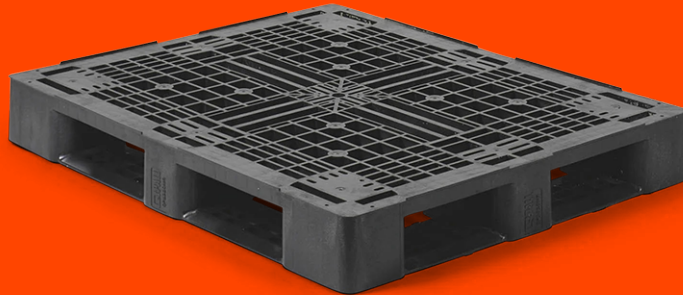

PALETTES PLASTIQUE 1200 X 1000 PONT SUPÉRIEUR OUVERT 6 SEMELLES MEDIUM

2.QP1210MR6RR

MEDIUM

100%

PROPRIÉTÉS

Dimensions (mm) :	1200 x 1000
Hauteur (mm) :	150
Poids (kg) :	16,05
Charge statique (kg) :	5000
Charge dynamique (kg) :	1500
Charge dans le rack (kg) :	800
En bas :	6 semelles
Pont supérieur :	pont supérieur ouvert

DISCLAIMERS

- Racking load conversion protocol based on 25kg bags test.
- Tolerance deviation in the size of the plastic pallet +5 / -5 mm. Tolerance deviation in the weight of the plastic pallet +5 / -5 %.
- The load performance (static dynamic and racking) are determined under a evenly divided load.